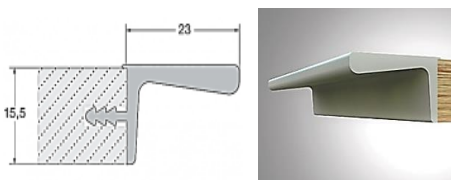

## PERFIL CAVA EN C

MATERIAL ALUMINIO, PERFIL PARA TERMINACIONES DE COCINAS.

MEDIDAS: ANCHO 29,8MM – ALTO 60MM

COLOR NATURAL \*SE PUEDE PINTAR CON PINTURA ELECTROESTÁTICA\*

## PERFIL CAVA EN J

MATERIAL ALUMINIO, PERFIL PARA TERMINACIONES DE COCINA.

MEDIDAS: ANCHO 22MM – ALTO 48MM

COLOR NATURAL \*SE PUEDE PINTAR CON PINTURA ELECTROESTÁTICA\*

## PERFIL CAVA SUPERIOR

MATERIAL ALUMINIO, PERFIL PARA TERMINACIONES DE COCINA

MEDIDAS: ANCHO 23MM – ALTO 15,5MM

COLOR NATURAL \*SE PUEDE PINTAR CON PINTURA ELECTROESTÁTICA\*