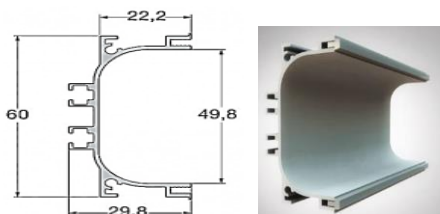

## PERFIL CAVA EN C

MATERIAL ALUMINIO, PERFIL PARA TERMINACIONES DE COCINAS.

MEDIDAS: ANCHO 29,8MM – ALTO 60MM

COLOR NATURAL \*SE PUEDE PINTAR CON PINTURA ELECTROESTÁTICA\*

## PERFIL CAVA EN J

MATERIAL ALUMINIO, PERFIL PARA TERMINACIONES DE COCINA.

MEDIDAS: ANCHO 22MM – ALTO 48MM

COLOR NATURAL \*SE PUEDE PINTAR CON PINTURA ELECTROESTÁTICA\*

## PERFIL CAVA SUPERIOR

MATERIAL ALUMINIO, PERFIL PARA TERMINACIONES DE COCINA

MEDIDAS: ANCHO 23MM – ALTO 15,5MM

COLOR NATURAL \*SE PUEDE PINTAR CON PINTURA ELECTROESTÁTICA\*