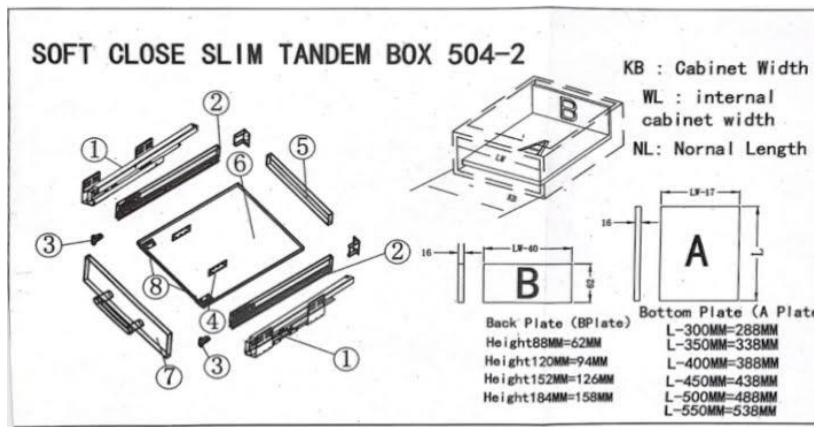

CAJON FORZA ADVANCED BOX SLOW MOTION FRENTE MADERA

ALPEX
SOLUCIONES FUNCIONALES PARA EL MUEBLE

FORZA
Italy

ALUMILINE

CRYSTALINE

ARTICULO	REFERENCIA	DESCRIPCIÓN	EMPAQUE	PRECIO SIN IVA	PRECIO CON IVA
	H88X350N	Advanced Box Negro slow motion H-88x350mm	JUEGO	\$ 82.353	\$ 98.000
	H88X450N	Advanced Box Negro slow motion H-88x450mm	JUEGO	\$ 82.353	\$ 98.000
	H88X500N	Advanced Box Negro slow motion H-88x500mm	JUEGO	\$ 84.874	\$ 101.000
	H120X500N	Advanced Box Negro slow motion H-120x500mm	JUEGO	\$ 95.798	\$ 114.000
	H184X500N	Advanced Box Negro slow motion H-184x500mm	JUEGO	\$ 117.647	\$ 140.000
	H88X500G	Advanced Box Gris slow motion H-88x500mm	JUEGO	\$ 84.874	\$ 101.000
	H120X500G	Advanced Box Gris slow motion H-120x500mm	JUEGO	\$ 95.798	\$ 114.000
	H184X500G	Advanced Box Gris slow motion H-184x500mm	JUEGO	\$ 117.647	\$ 140.000
	H88X500G	Advanced Box Gris Glass LED slow H-63x500mm	JUEGO	\$ 180.672	\$ 215.000
	H120X500G	Advanced Box Gris Glass LED slow H-101x500mm	JUEGO	\$ 192.437	\$ 229.000
	H184X500G	Advanced Box Gris Glass LED slow H-148x500mm	JUEGO	\$ 203.361	\$ 242.000

*No incluye baterias

Medidas para cajon METALICO

Medidas para cajon GLASS LED