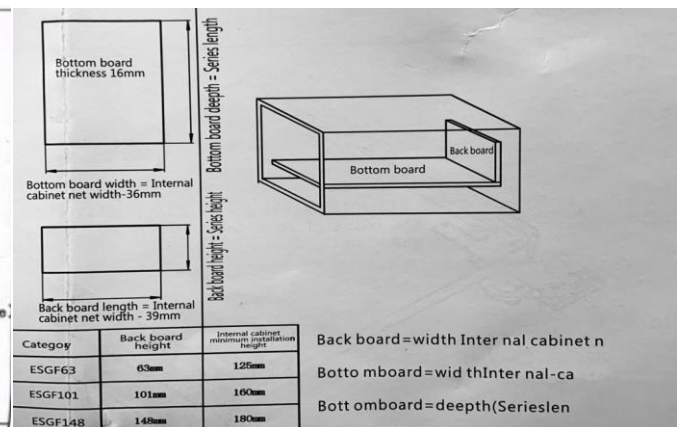

CAJON FORZA ADVANCED BOX SLOW MOTION FRENTE MADERA

ALPEX
SOLUCIONES FUNCIONALES PARA EL MUEBLE

FORZA
Italy

ALUMILINE

CRYSTALINE

ARTICULO	REFERENCIA	DESCRIPCIÓN	EMPAQUE	PRECIO SIN IVA	PRECIO CON IVA
	H88X350N	Advanced Box Negro slow motion H-88x350mm	JUEGO	\$ 82.353	\$ 98.000
	H88X450N	Advanced Box Negro slow motion H-88x450mm	JUEGO	\$ 82.353	\$ 98.000
	H88X500N	Advanced Box Negro slow motion H-88x500mm	JUEGO	\$ 84.874	\$ 101.000
	H120X500N	Advanced Box Negro slow motion H-120x500mm	JUEGO	\$ 95.798	\$ 114.000
	H184X500N	Advanced Box Negro slow motion H-184x500mm	JUEGO	\$ 117.647	\$ 140.000
	H88X500G	Advanced Box Gris slow motion H-88x500mm	JUEGO	\$ 84.874	\$ 101.000
	H120X500G	Advanced Box Gris slow motion H-120x500mm	JUEGO	\$ 95.798	\$ 114.000
	H184X500G	Advanced Box Gris slow motion H-184x500mm	JUEGO	\$ 117.647	\$ 140.000
	H88X500G	Advanced Box Gris Glass LED slow H-63x500mm	JUEGO	\$ 180.672	\$ 215.000
	H120X500G	Advanced Box Gris Glass LED slow H-101x500mm	JUEGO	\$ 192.437	\$ 229.000
	H184X500G	Advanced Box Gris Glass LED slow H-148x500mm	JUEGO	\$ 203.361	\$ 242.000

*No incluye baterias

Medidas para cajon METALICO

Medidas para cajon GLASS LED