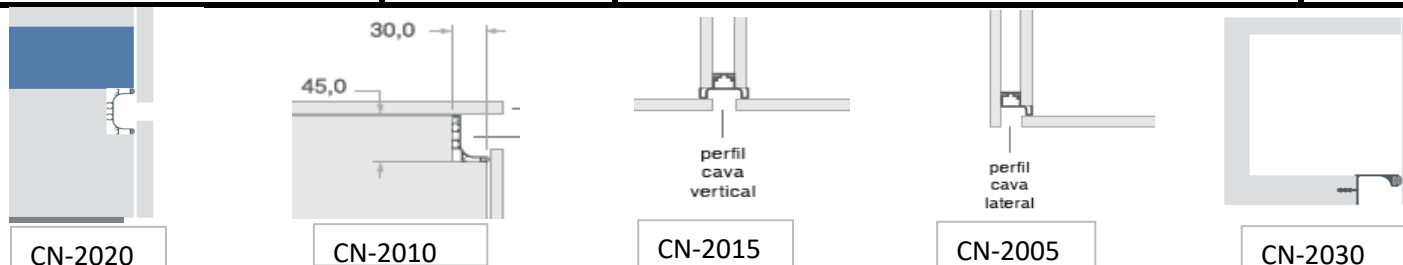

LISTA DE PRECIOS PERFILES SISTEMA CAVA (GOLA)

IMAGEN	REFERENCIA	DESCRIPCION	VALOR
	CN 2020	PERFIL CAVA HORIZONTAL INTERMEDIA INCLUYE EMPAQUE AMORTIGUADOR PRESENTACION: BARRA X 6 MTS VALOR METRO LINEAL	\$ 21.000
	CN 2010	PERFIL CAVA HORIZONTAL SUPERIOR INCLUYE EMPAQUE AMORTIGUADOR PRESENTACION: BARRA X 6 MTS VALOR METRO LINEAL	\$ 19.900
	CN 2015	PERFIL CAVA VERTICAL LATERAL INCLUYE EMPAQUE FELPA PRESENTACION: BARRA X 3 MTS VALOR METRO LINEAL	\$ 24.000
	CN 2005	PERFIL CAVA VERTICAL CENTRAL INCLUYE EMPAQUE FELPA PRESENTACION: BARRA X 3 MTS VALOR METRO LINEAL	\$ 33.600
	CN 2030	PERFIL CAVA MUEBLE SUPERIOR 15mm PRESENTACION: BARRA X 3 MTS. VALOR METRO LINEAL	\$ 13.900
 TAPA ESCUADRA	ESCUADRA	ESCUADRAS MONTAJE PERFIL CAVA H. PRESENTACION: BOLSA X 10 UND.+TORNILLOS	\$ 11.900 BOLSA X 10 UND.
	TAPA	TAPA LATERAL PERFIL CAVA PRESENTACION: BOLSA X 10 UND.+TORNILLOS	\$ 24.000 BOLSA X 10 UND.
NEGRO / BLANCO / MOCKA (SOBRE PEDIDO, VALOR ADICIONAL)	COLOR	SOLICITE PERFILES EN COLOR X MT. LIN	\$ 5.000