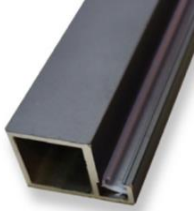

PERFIL FURNITAL

MATERIAL ALUMINIO, PUERTAS Y ENTREPAÑOS.

MEDIDAS: ANCHO 20MM – ALTO 28MM – PESTAÑA 4MM

COLOR NATURAL *SE PUEDE PINTAR CON PINTURA ELECTROESTÁTICA*

PERFIL MANIJA JAZZ

MATERIAL ALUMINIO, PARA PUERTAS Y CAJONES

MEDIDAS: ANCHO 37MM – ALTO 15MM

COLOR NATURAL *SE PUEDE PINTAR CON PINTURA ELECTROESTÁTICA*

PERFIL CAPRI

MATERIAL ALUMINIO, PERFIL PARA CLOSET

MEDIDAS: ANCHO 25MM – ALTO 15MM

COLOR NATURAL *SE PUEDE PINTAR CON PINTURA ELECTROESTÁTICA*