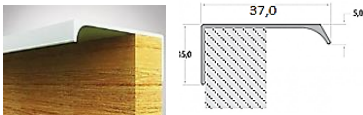

PERFIL FURNITAL

MATERIAL ALUMINIO, PUERTAS Y ENTREPAÑOS.

MEDIDAS: ANCHO 20MM – ALTO 28MM – PESTAÑA 4MM

COLOR NATURAL *SE PUEDE PINTAR CON PINTURA ELECTROESTÁTICA*

PERFIL MANIJA JAZZ

MATERIAL ALUMINIO, PARA PUERTAS Y CAJONES

MEDIDAS: ANCHO 37MM – ALTO 15MM

COLOR NATURAL *SE PUEDE PINTAR CON PINTURA ELECTROESTÁTICA*

PERFIL CAPRI

MATERIAL ALUMINIO, PERFIL PARA CLOSET

MEDIDAS: ANCHO 25MM – ALTO 15MM

COLOR NATURAL *SE PUEDE PINTAR CON PINTURA ELECTROESTÁTICA*