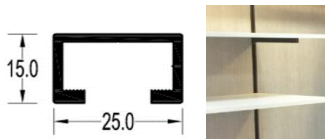

PERFIL FURNITAL

MATERIAL ALUMINIO, PUERTAS Y ENTREPAÑOS.

MEDIDAS: ANCHO 20MM – ALTO 28MM – PESTAÑA 4MM

COLOR NATURAL *SE PUEDE PINTAR CON PINTURA ELECTROESTÁTICA*

PERFIL MANIJA JAZZ

MATERIAL ALUMINIO, PARA PUERTAS Y CAJONES

MEDIDAS: ANCHO 37MM – ALTO 15MM

COLOR NATURAL *SE PUEDE PINTAR CON PINTURA ELECTROESTÁTICA*

PERFIL CAPRI

MATERIAL ALUMINIO, PERFIL PARA CLOSET

MEDIDAS: ANCHO 25MM – ALTO 15MM

COLOR NATURAL *SE PUEDE PINTAR CON PINTURA ELECTROESTÁTICA*